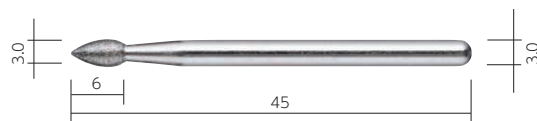

砥石径 2.0mm 80,000 (min⁻¹) スチールシャンク

DB11A30

¥400
粒度120

砥石径 3.0mm 80,000 (min⁻¹) スチールシャンク

DB13A20

¥400
粒度120

砥石径 2.0mm 80,000 (min⁻¹) スチールシャンク

DB13A30

¥400
粒度120

砥石径 3.0mm 80,000 (min⁻¹) スチールシャンク

DB15A30

¥400
粒度120

砥石径 3.0mm 80,000 (min⁻¹) スチールシャンク

DB52A30

¥400
粒度120

砥石径 3.0mm 80,000 (min⁻¹) スチールシャンク