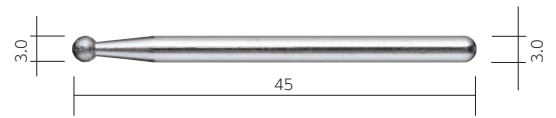

*仕様及び価格は予告なく変更する場合がございます。*価格は消費税抜きの標準価格です。

ダイヤモンドバー【DBシリーズ】

3.0
mm

出荷単位:10本

DB7A15

¥400
粒度150

砥石径 1.5mm 80,000 (min⁻¹) スチールシャンク

DB7A20

¥400
粒度120

砥石径 2.0mm 80,000 (min⁻¹) スチールシャンク

DB7A30

¥400
粒度120

砥石径 3.0mm 80,000 (min⁻¹) スチールシャンク

DB8A20

¥400
粒度120

砥石径 2.0mm 80,000 (min⁻¹) スチールシャンク

DB8A30

¥400
粒度120

砥石径 3.0mm 80,000 (min⁻¹) スチールシャンク

DB8A50

¥400
粒度120

砥石径 5.0mm 60,000 (min⁻¹) スチールシャンク

DB11A20

¥400
粒度120